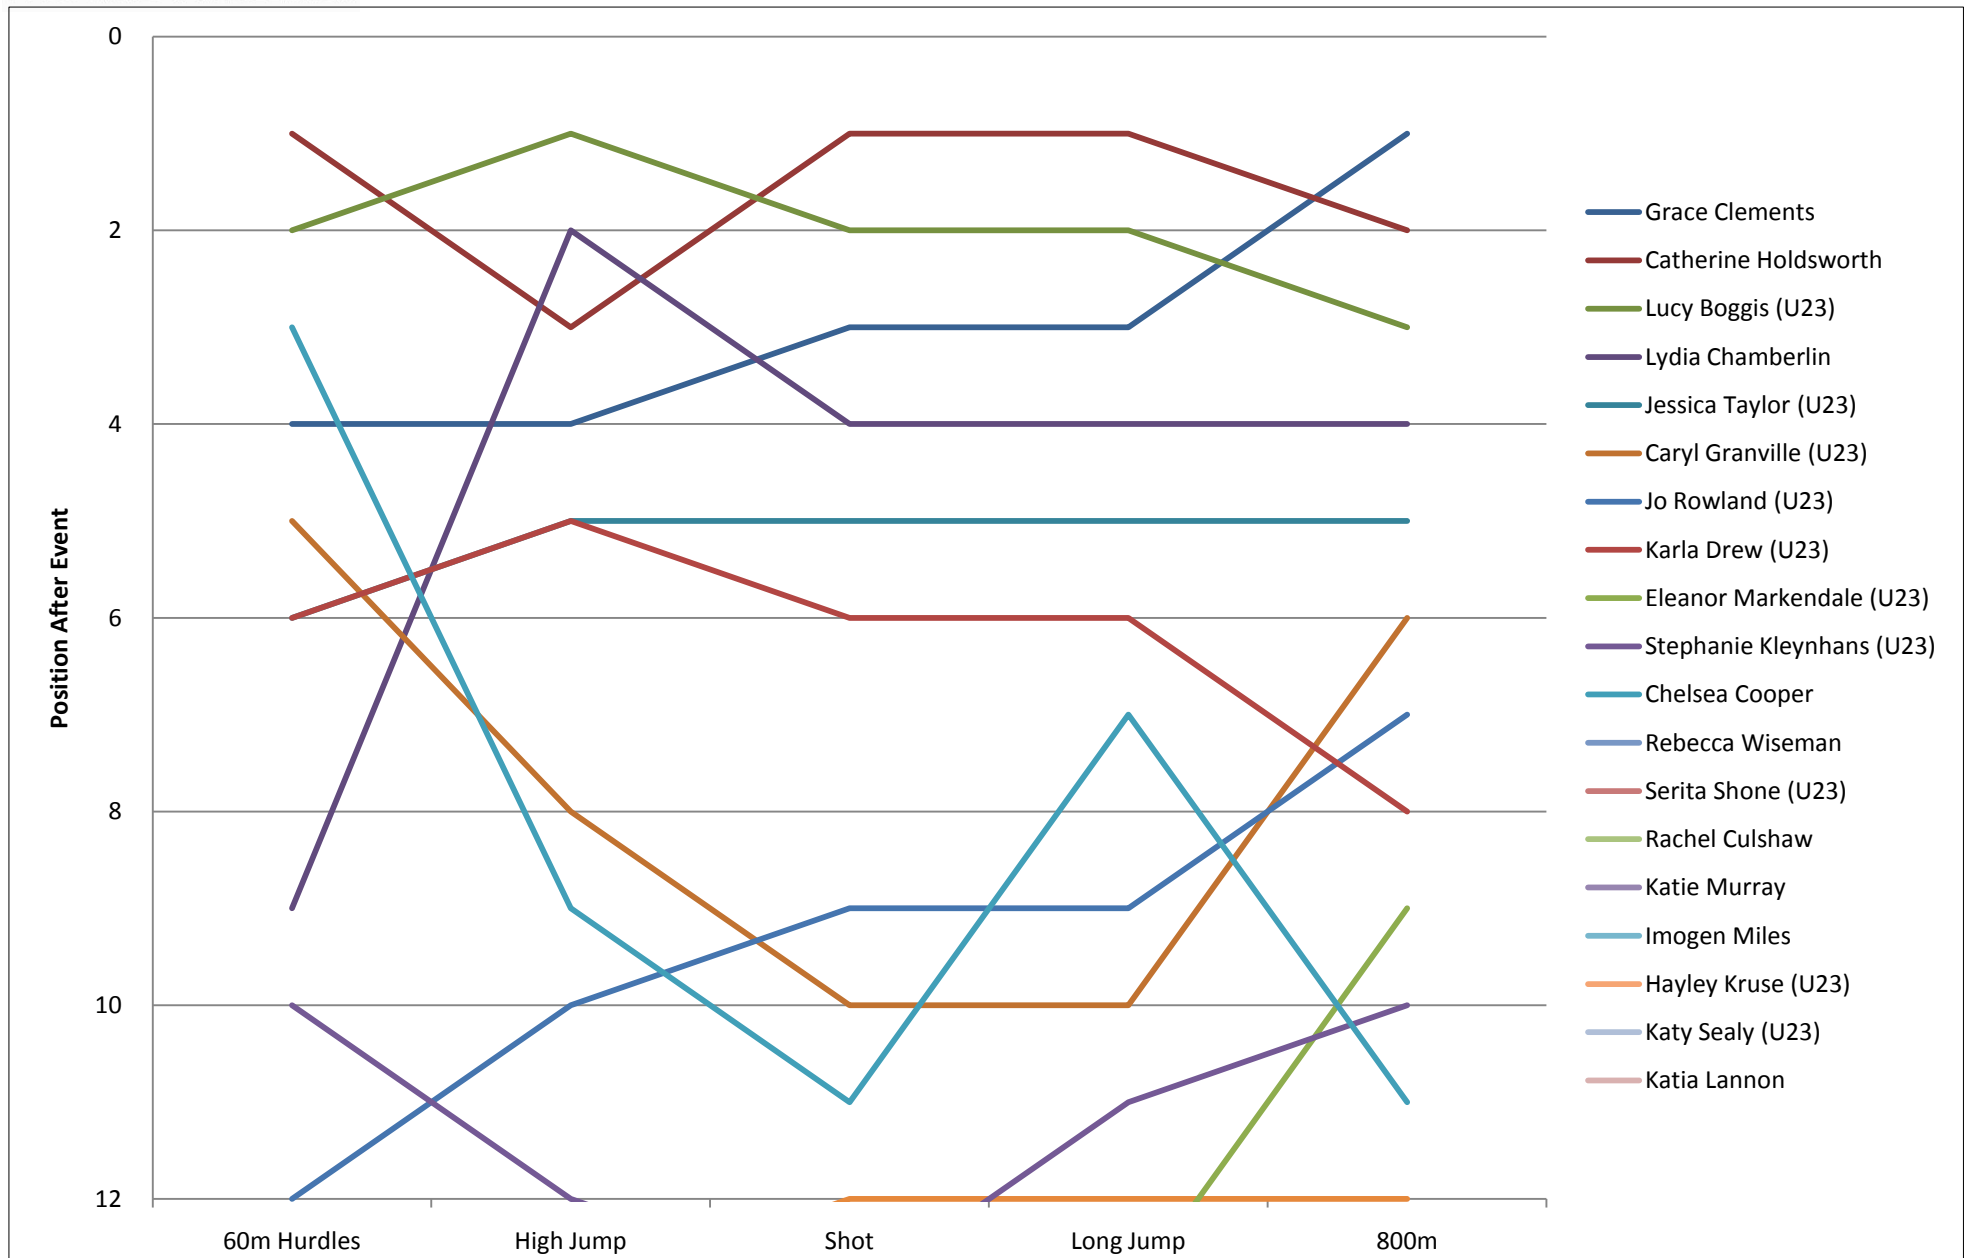

Rank	Bib	Name	Terr	60m Hurdles				High Jump				Shot				Long Jump				800m			
				Perf	Points	Cum.	Rank	Perf	Points	Cum.	Rank	Perf	Points	Cum.	Rank	Perf	Points	Cum.	Rank	Perf	Points	Cum.	Rank
1	50	Grace Clements		8.93	925	925	4	1.66	806	1,731	4	12.10	668	2,399	3	5.57	720	3,119	3	02:22.04	796	3,915	1
2	53	Catherine Holdsworth		8.56	1,004	1,004	1	1.63	771	1,775	3	11.85	651	2,426	1	5.75	774	3,200	1	02:32.29	664	3,864	2
3	64	Lucy Boggis (U23)		8.64	987	987	2	1.69	842	1,829	1	10.90	589	2,418	2	5.67	750	3,168	2	02:31.14	679	3,847	3
4	49	Lydia Chamberlin	Midlands	9.19	871	871	9	1.75	916	1,787	2	11.08	600	2,387	4	5.53	709	3,096	4	02:40.88	563	3,659	4
5	61	Jessica Taylor (U23)	Northern	9.00	910	910	6	1.66	806	1,716	5	10.33	551	2,267	5	5.65	744	3,011	5	02:37.73	599	3,610	5
6	66	Caryl Granville (U23)	Welsh	8.97	916	916	5	1.54	666	1,582	8	9.42	492	2,074	10	5.23	623	2,697	10	02:21.85	799	3,496	6
7	60	Jo Rowland (U23)		9.63	783	783	12	1.60	736	1,519	10	10.54	565	2,084	9	5.28	637	2,721	9	02:27.79	721	3,442	7
8	65	Karla Drew (U23)		9.00	910	910	6	1.66	806	1,716	5	9.89	522	2,238	6	5.43	680	2,918	6	02:50.76	456	3,374	8
9	69	Eleanor Markendale (U23)	Northern	9.66	777	777	13	1.54	666	1,443	14	9.26	481	1,924	14	5.29	640	2,564	13	02:26.75	734	3,298	9
10	67	Stephanie Kleynhans (U23)	Northern	9.51	806	806	10	1.57	701	1,507	12	8.92	459	1,966	13	5.37	663	2,629	11	02:35.00	632	3,261	10
11	51	Chelsea Cooper	Midlands	8.89	933	933	3	1.48	599	1,532	9	9.97	527	2,059	11	5.53	709	2,768	7	02:52.56	437	3,205	11
12	63	Rebecca Wiseman	Northern	9.79	752	752	15	1.57	701	1,453	13	10.52	564	2,017	12	5.04	570	2,587	12	02:42.67	543	3,130	12
13	71	Serita Shone (U23)		9.66	777	777	13	1.60	736	1,513	11	11.77	646	2,159	8	5.16	603	2,762	8	03:02.89	339	3,101	13
14	52	Rachel Culshaw	Northern	9.57	794	794	11	1.51	632	1,426	15	7.63	375	1,801	18	4.55	441	2,242	17	02:26.34	739	2,981	14
15	59	Katie Murray		10.52	618	618	19	1.60	736	1,354	19	8.97	462	1,816	17	4.40	403	2,219	19	02:25.08	756	2,975	15
16	56	Imogen Miles	Welsh	10.05	703	703	17	1.57	701	1,404	17	7.58	372	1,776	19	5.50	700	2,476	14	02:55.96	404	2,880	16
17	68	Hayley Kruse (U23)		10.02	708	708	16	1.57	701	1,409	16	8.99	464	1,873	15	4.73	487	2,360	15	02:46.17	504	2,864	17
18	70	Katy Sealy (U23)		10.43	634	634	18	1.60	736	1,370	18	8.77	449	1,819	16	4.76	495	2,314	16	02:58.97	375	2,689	18
20	54	Katia Lannon	Northern	9.14	881	881	8	1.60	736	1,617	7	11.14	604	2,221	7			2,221	18	DNS		*	20
20	57	Sarah Moore		DNS		*	20			*	20	DNS		*	20	DNS		*	20			*	20